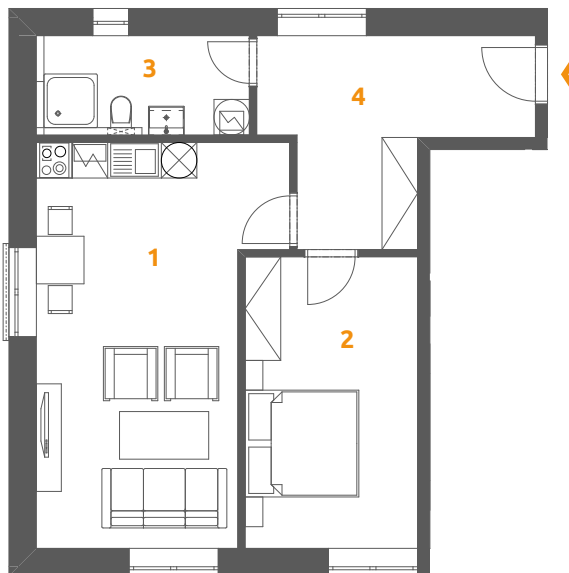

BYTY U PARKU

Praha 4 - Cholupice

BYT A.3

Budova: A, Podlaží: 2. NP

Dispozice: 2+kk

PLOCHA CELKEM: 56,67 m²

1/ obývací pokoj + KK: 24,68 m²

2/ ložnice: 14,21 m²

3/ koupelna: 5,98 m²

3/ chodba: 11,8 m²

Umístění bytu v objektu:

VEDOUcí PROJEKTU:

Ing. Ivana Blahošová

723 333 834

ivana.blahosova@gmail.com

www.bytycholupice.cz