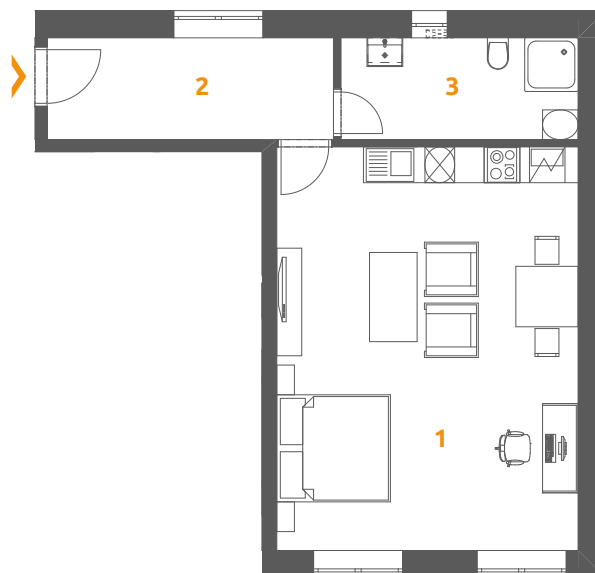

## BYT A.6

**Budova: A, Podlaží: 2. NP**

**Dispozice: 1+kk**

**PLOCHA CELKEM: 49,45 m<sup>2</sup>**

**1/ obývací pokoj + KK: 34,40 m<sup>2</sup>**

**2/ chodba: 8,23 m<sup>2</sup>**

**3/ koupelna: 6,82 m<sup>2</sup>**