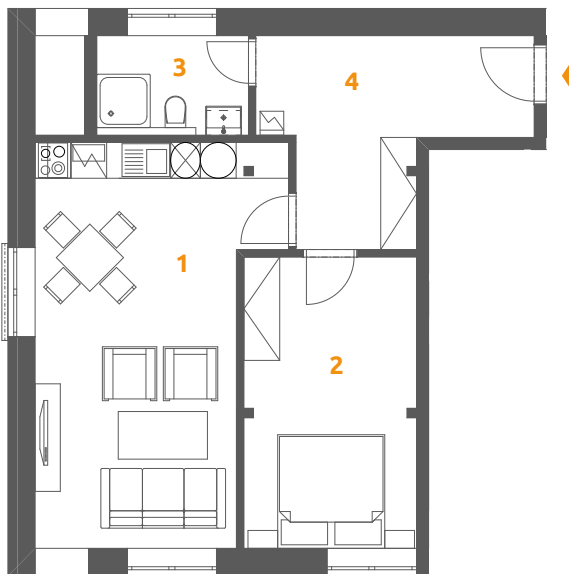

BYT A.7

Budova: A, Podlaží: 3. NP

Dispozice: 2+kk

PLOCHA CELKEM: 54,94 m²

1/ obývací pokoj + KK: 24,68 m²

2/ ložnice: 14,21 m²

3/ koupelna: 4,25 m²

4/ chodba: 11,8 m²