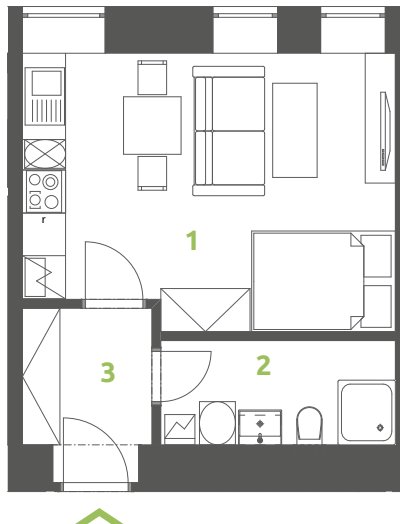

BYT B.2

Budova: B, Podlaží: 1. NP

Dispozice: 1+kk

PLOCHA CELKEM: 27,4 m²

1/ obývací pokoj + KK: 19,25 m²

2/ koupelna: 4,73 m²

3/ chodba: 3,42 m²

Umístění bytu v objektu: